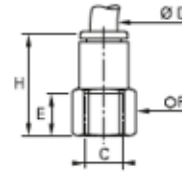

3114 Stud Fitting, Female BSPP and Metric Thread

Nickel-plated brass, NBR

ØD	C		E	F	H	Kg
	M5x0.8	3114 04 19	6.5	8	19.5	0.005
4	G1/8	3114 04 10	9.5	13	22.5	0.010
	G1/4	3114 04 13	13.5	16	26.5	0.015
6	G1/8	3114 06 10	9.5	13	24.5	0.011
	G1/4	3114 06 13	13.5	16	28.5	0.016
8	G1/8	3114 08 10	9.5	13	29	0.015
	G1/4	3114 08 13	13.5	16	33	0.021
	G3/8	3114 08 17	14	19	34	0.025
10	G1/4	3114 10 13	13.5	16	36	0.028
	G3/8	3114 10 17	14	19	36	0.027
	G1/2	3114 10 21	19.5	24	41.5	0.047
12	G3/8	3114 12 17	14	19	40	0.033
	G1/2	3114 12 21	19.5	24	45.5	0.052
14	G3/8	3114 14 17	14	22	42.5	0.057
16	G1/2	3114 16 21	15	27	49	0.096